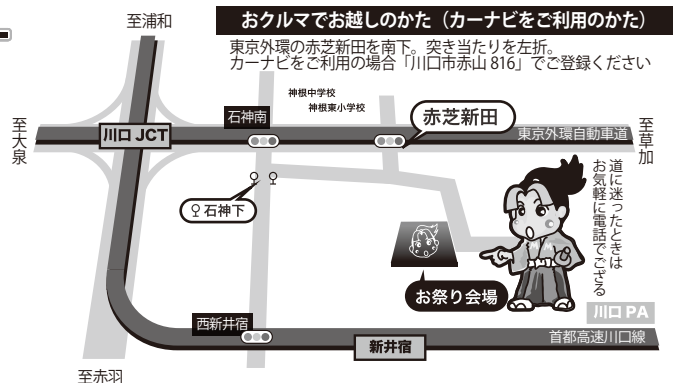

**4** お客様のご連絡先

お名前  電話番号

ご住所

**川口で入手困難と話題の**  
**長楽ベーカリー**

一組様  
1回まで  
ブラックファスト用  
食パン1本  
先着100名  
無料引替クーポン券

クーポン券を2枚以上お持ちの場合でも1組様1回までとさせていただきます。  
2013年3月23日、24日のみ有効です。品切れの際はご容赦ください。

**株式会社ミッション**

〒333-0844 埼玉県川口市上青木 6-25-20

フリーダイヤル お問い合わせはお気軽に

**0800-888-5850**

<http://mission-ex.jp>

🔍 ミッション お庭 検索

エクステリア・ガーデニング・リフォーム・外構などお庭の設計・デザインから工事まで幅広く対応します

👍 いいね! Facebook ページの「いいね!」でお庭祭り限定の特別情報をゲット!